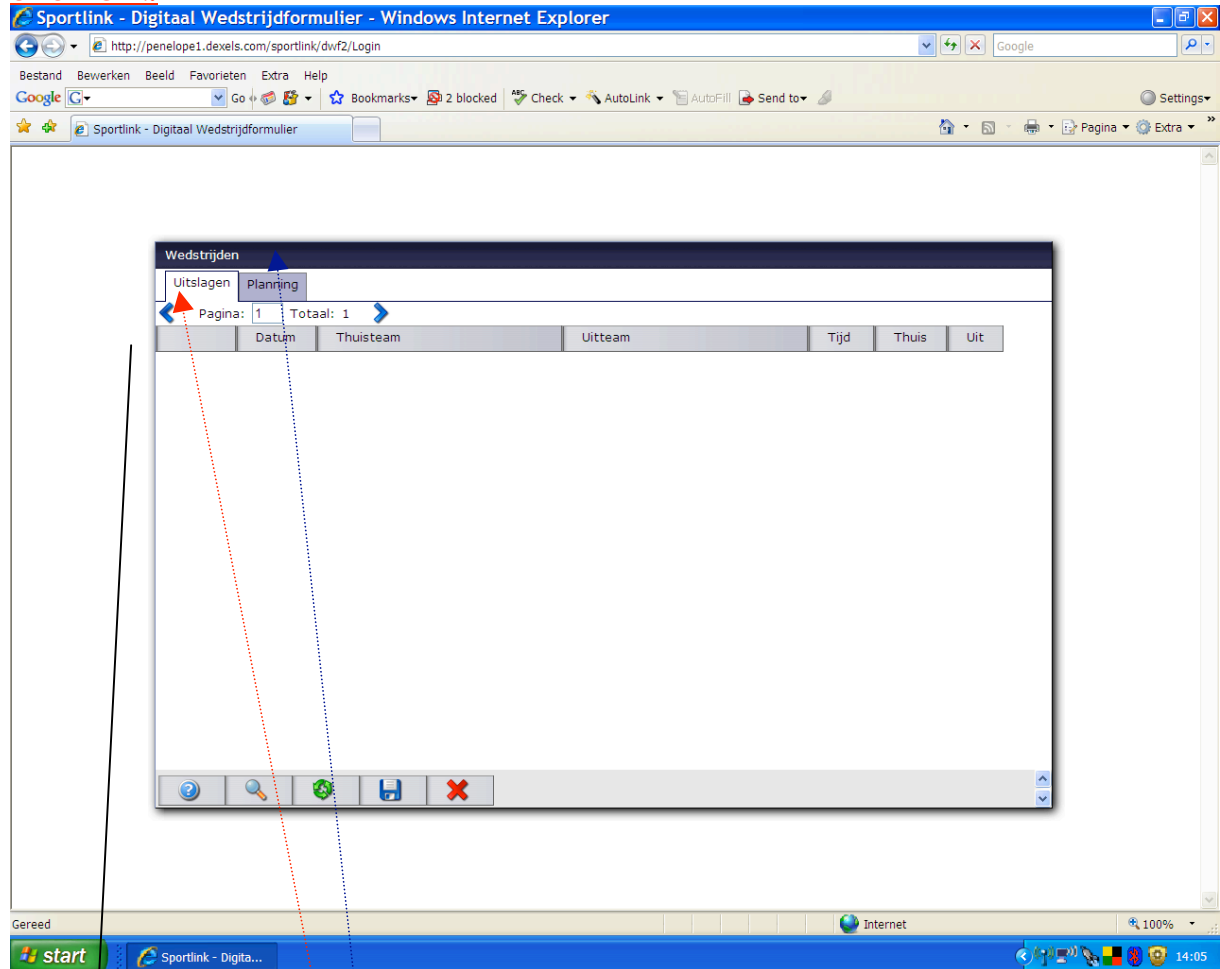

Na het inloggen verschijnt dit scherm:

UITSLAGEN:

UITLEG:

Na het inloggen kom je op de startpagina van het programma, waar automatisch de wedstrijden staan waarvan de uitslagen van de gespeelde wedstrijden ingevuld moeten worden.

De startpagina kent 2 tabbladen:

1. **UITSLAGEN**: het invullen van de uitslagen
2. **PLANNING**: het plannen van wedstrijden

PAS OP: Hier wordt de “Reguliere competitie” gepresenteerd (**jeugd, senioren** en **veteranen**, maar niet de Dames Door de Week).

Invullen van de uitslagen van de **jongste jeugd**: via het opvragen en dan zoeken “jongste jeugd” i.p.v. “reguliere competitie”.

Wanneer u de aanklikt, verlaat u Sportlink zonder uw input te hebben opgeslagen. Wijzigingen etc. zullen hierbij verloren gaan

Vergeet niet regelmatig – ook tussentijds – uw wijzigingen op te slaan door op te klikken!

Voor een totaaloverzicht van in te voeren uitslagen per speeldag vervangt u de competitiesoort door een - . U kunt dan in één keer alle uitslagen voor die datum invoeren. Deze methodiek kan ook worden toegepast voor de planning.

Noot: Bij alle tabbladen is een bladerfunctie (< >) voor meerdere pagina's opgenomen.