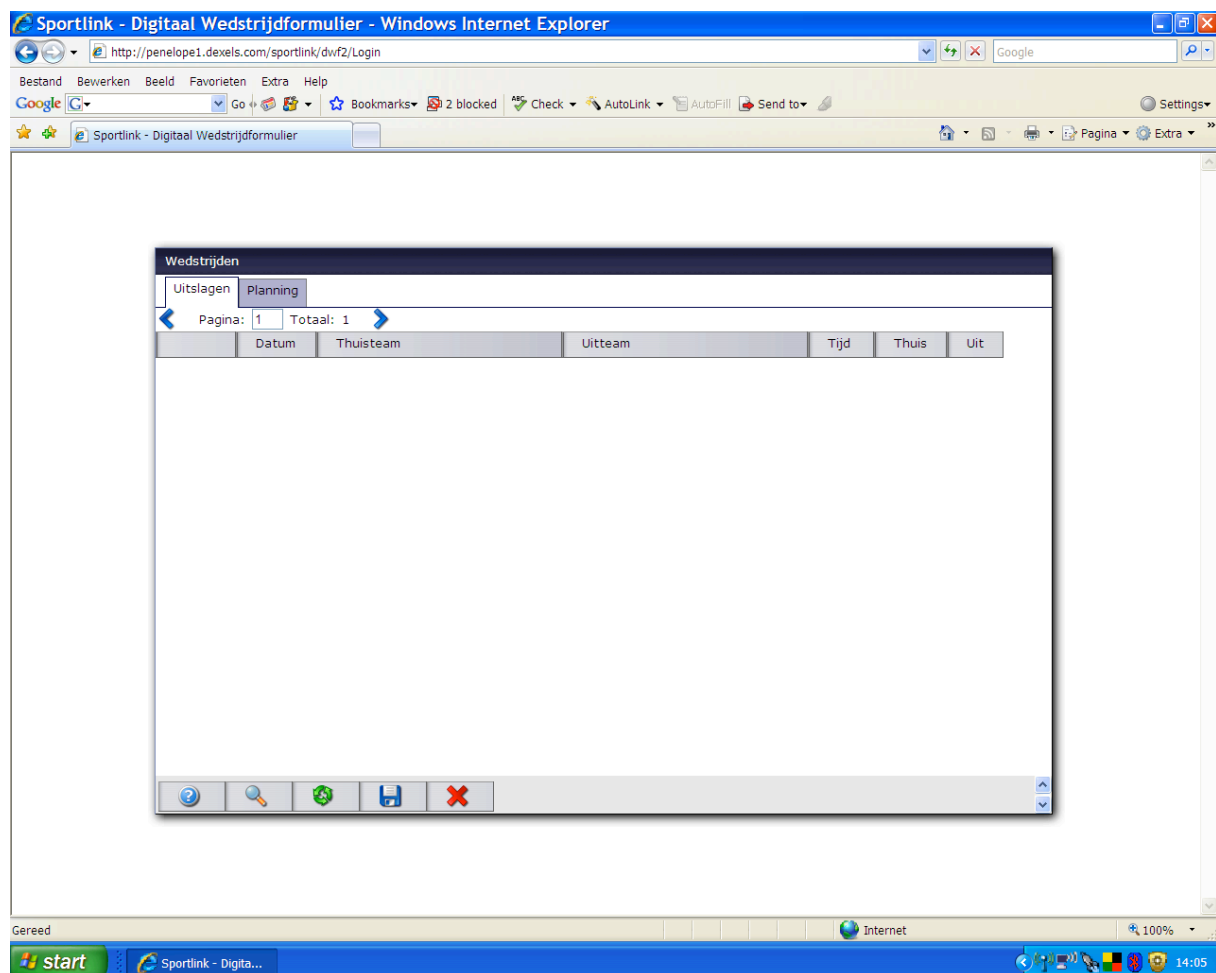

Wanneer een verkeerde uitslag is ingegeven dient (na maandagavond 1900 uur) de in te voeren wijziging met het wedstrijdnummer te worden doorgegeven aan de afd. competitie van de KNHB tel: 030- 7513434 of mail : sophia.schippers@knhb.nl. **Het wedstrijdformulier is leading.**

De zg. cache tijd (de tijdsduur tussen het invoeren van uw gegevens en de presentatie op de site) is teruggebracht tot ca 2 uur.