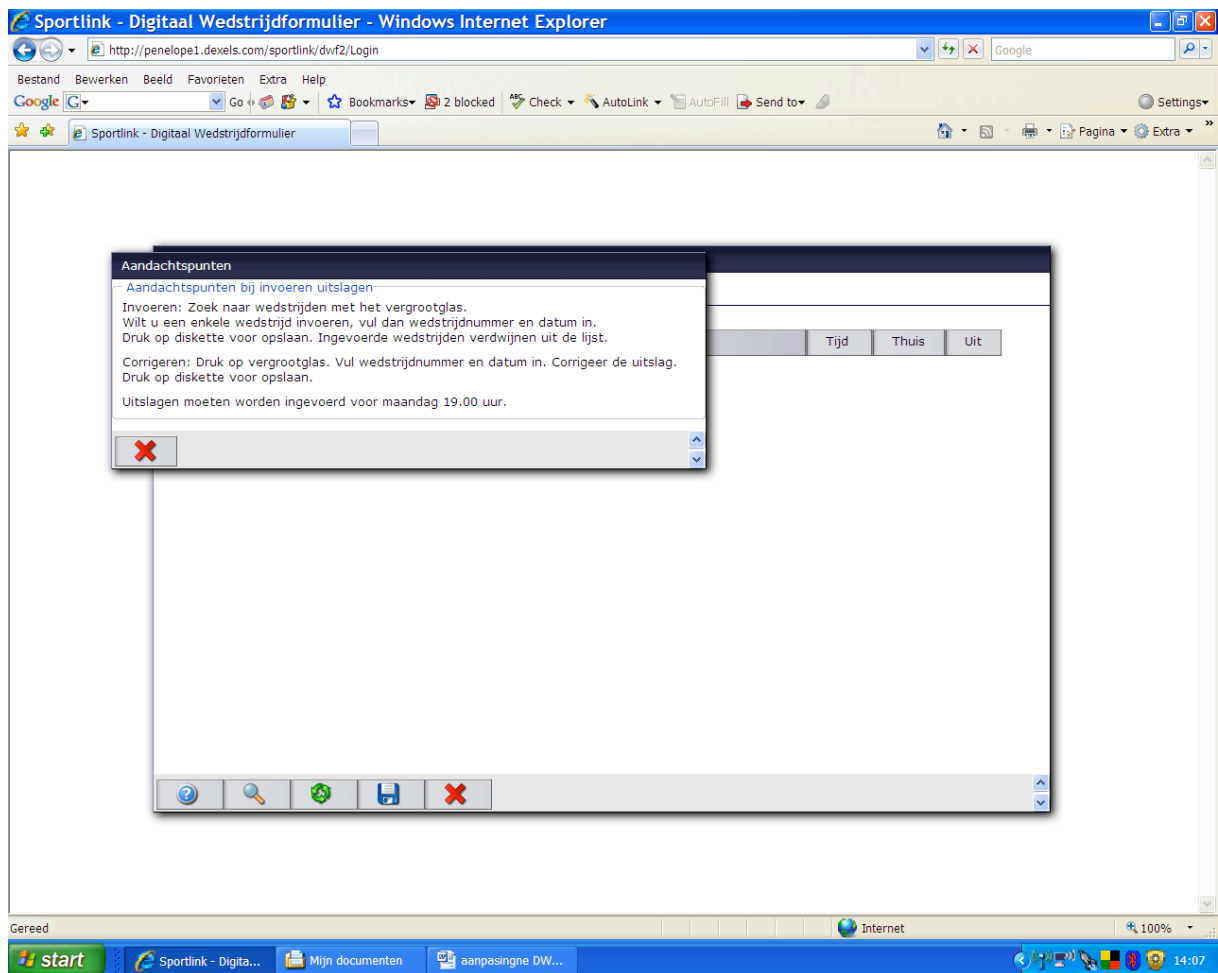

De aandachtspunten (help) bij uitslagen kunnen worden opgeroepen door het aanklikken van

Dit subscherm verdwijnt weer door het aanklikken van